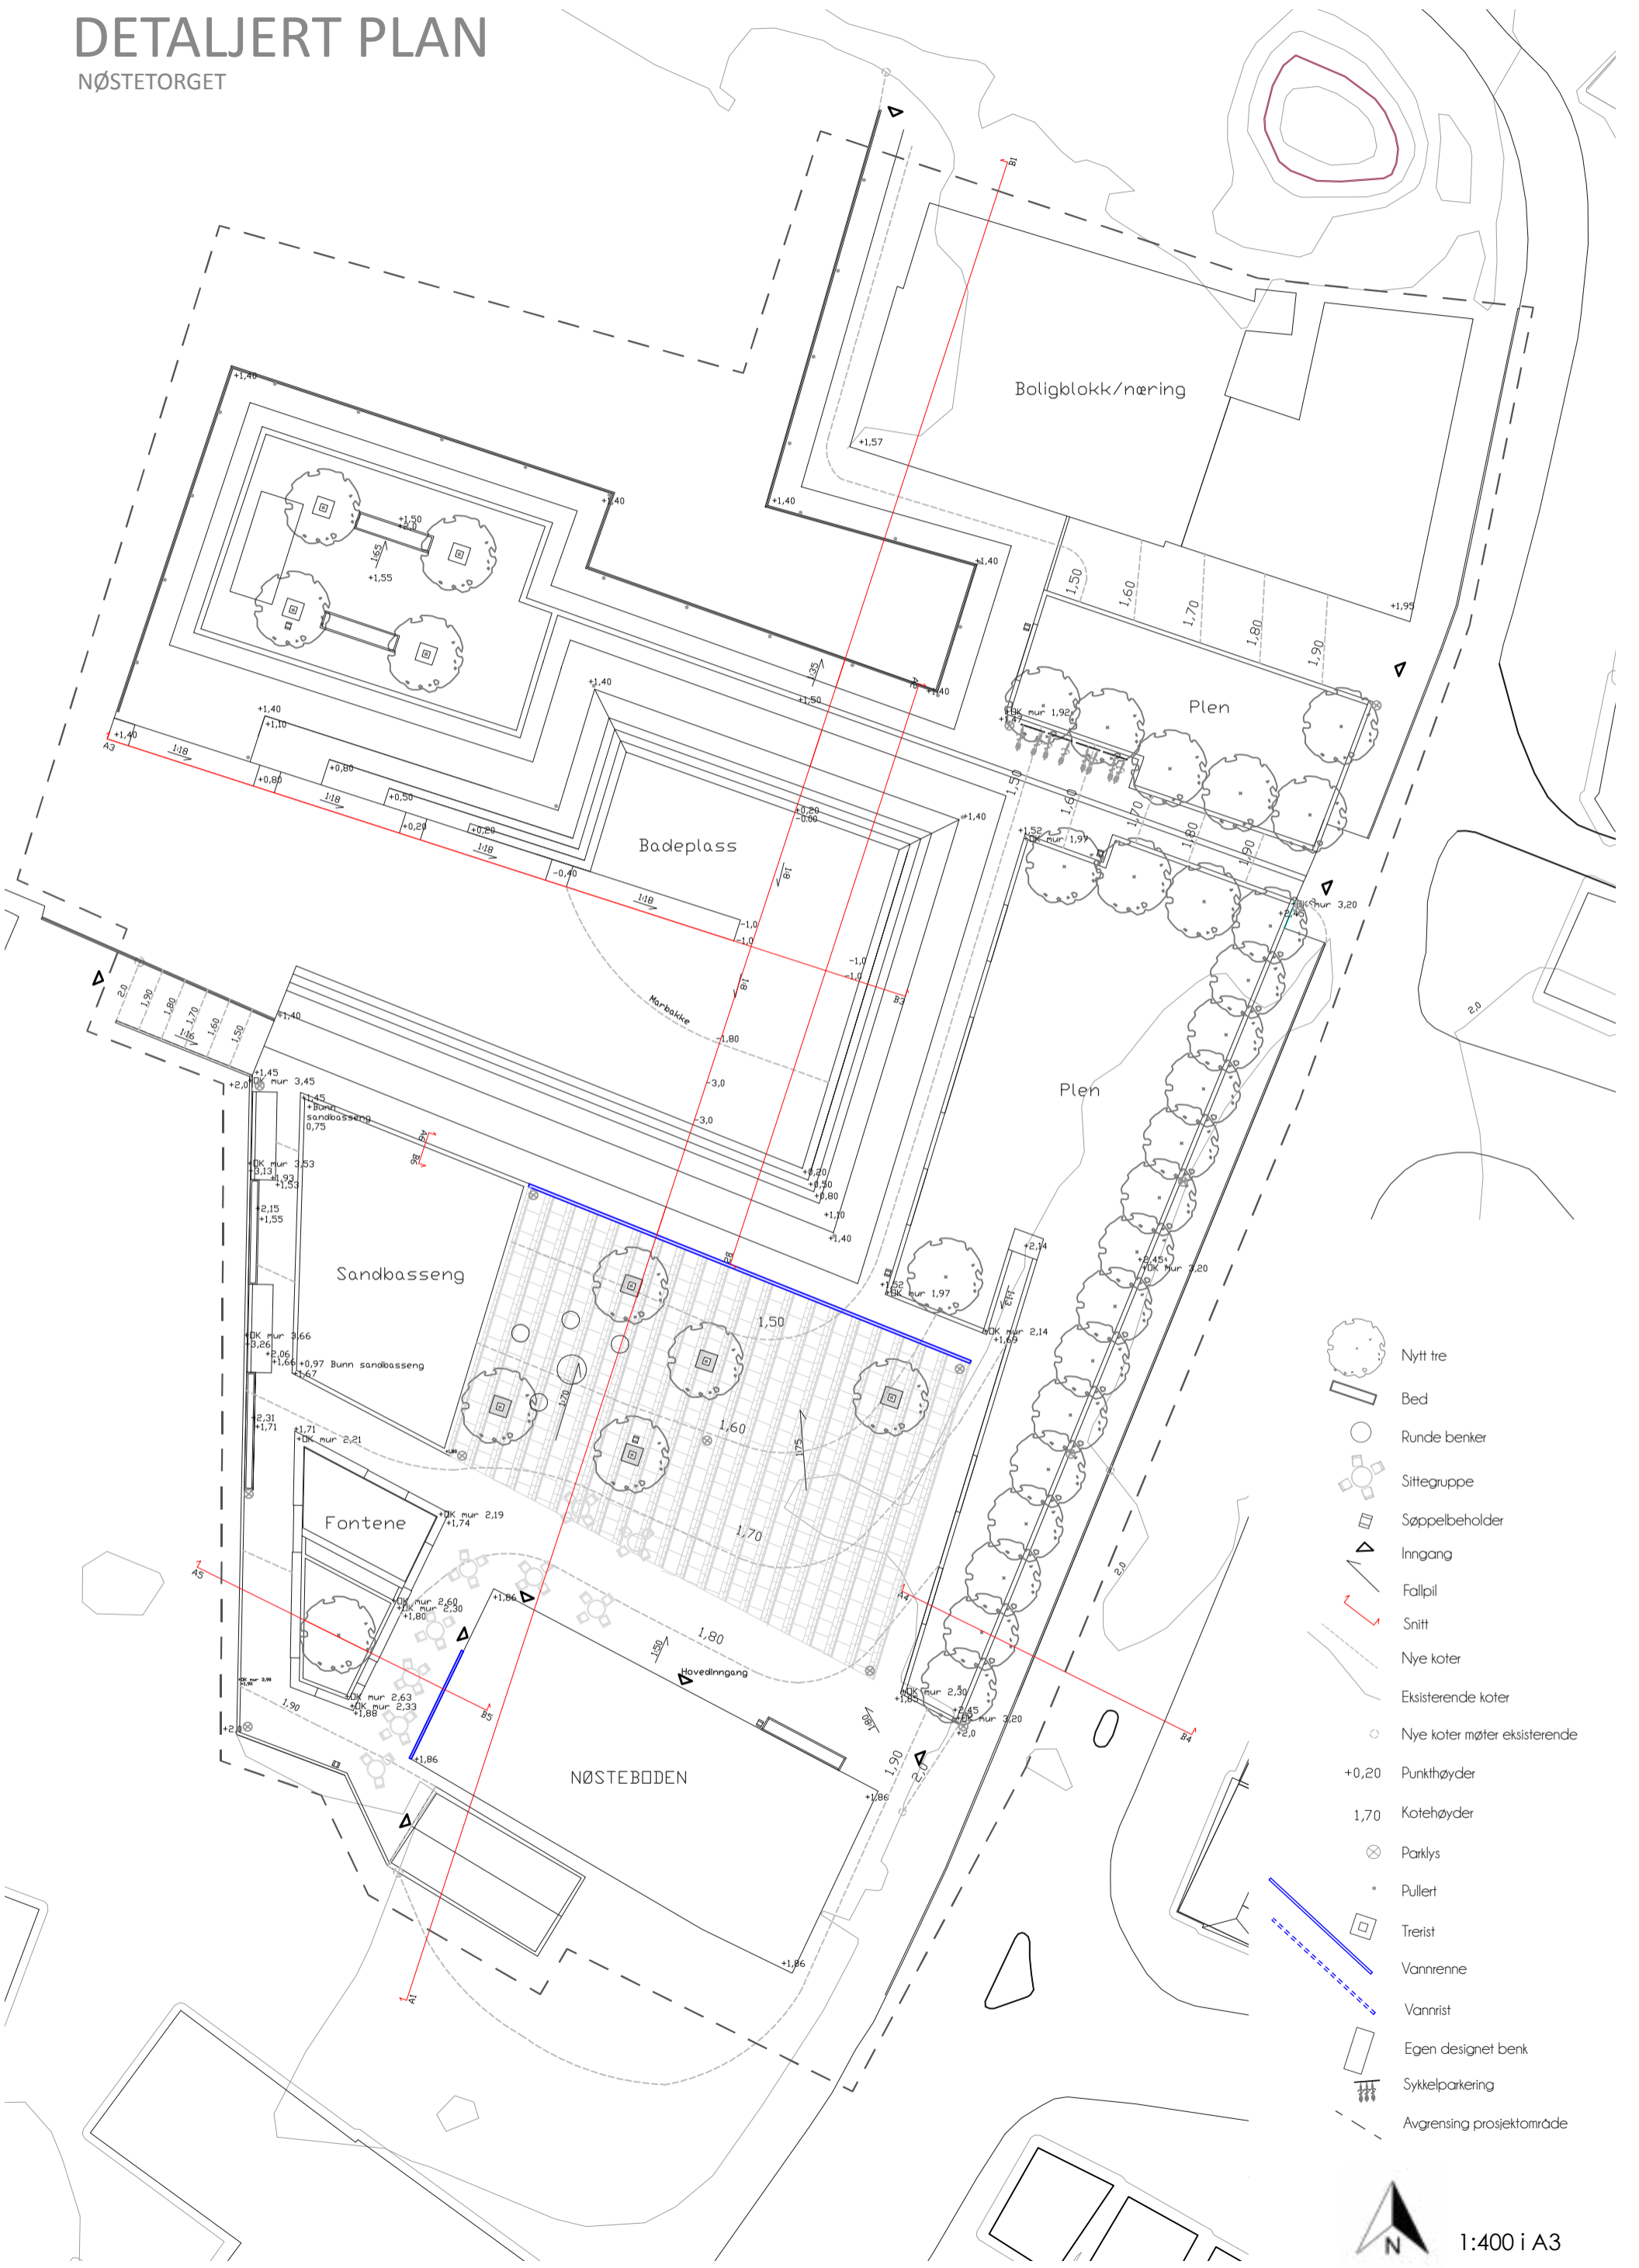

DETALJERT PLAN

NØSTETORGET

-  Nytt tre
-  Bed
-  Runde benker
-  Sittegruppe
-  Sjøppelbeholder
-  Inngang
-  Fallpil
-  Snitt
-  Nye koter
-  Eksisterende koter
-  Nye koter møter eksisterende
-  +0,20 Punkthøyder
-  1,70 Kotehøyder
-  Parklys
-  Pullert
-  Trerist
-  Vannrenne
-  Vannrist
-  Egen designet benk
-  Sykkelparkering
-  Avgrensing prosjektområde