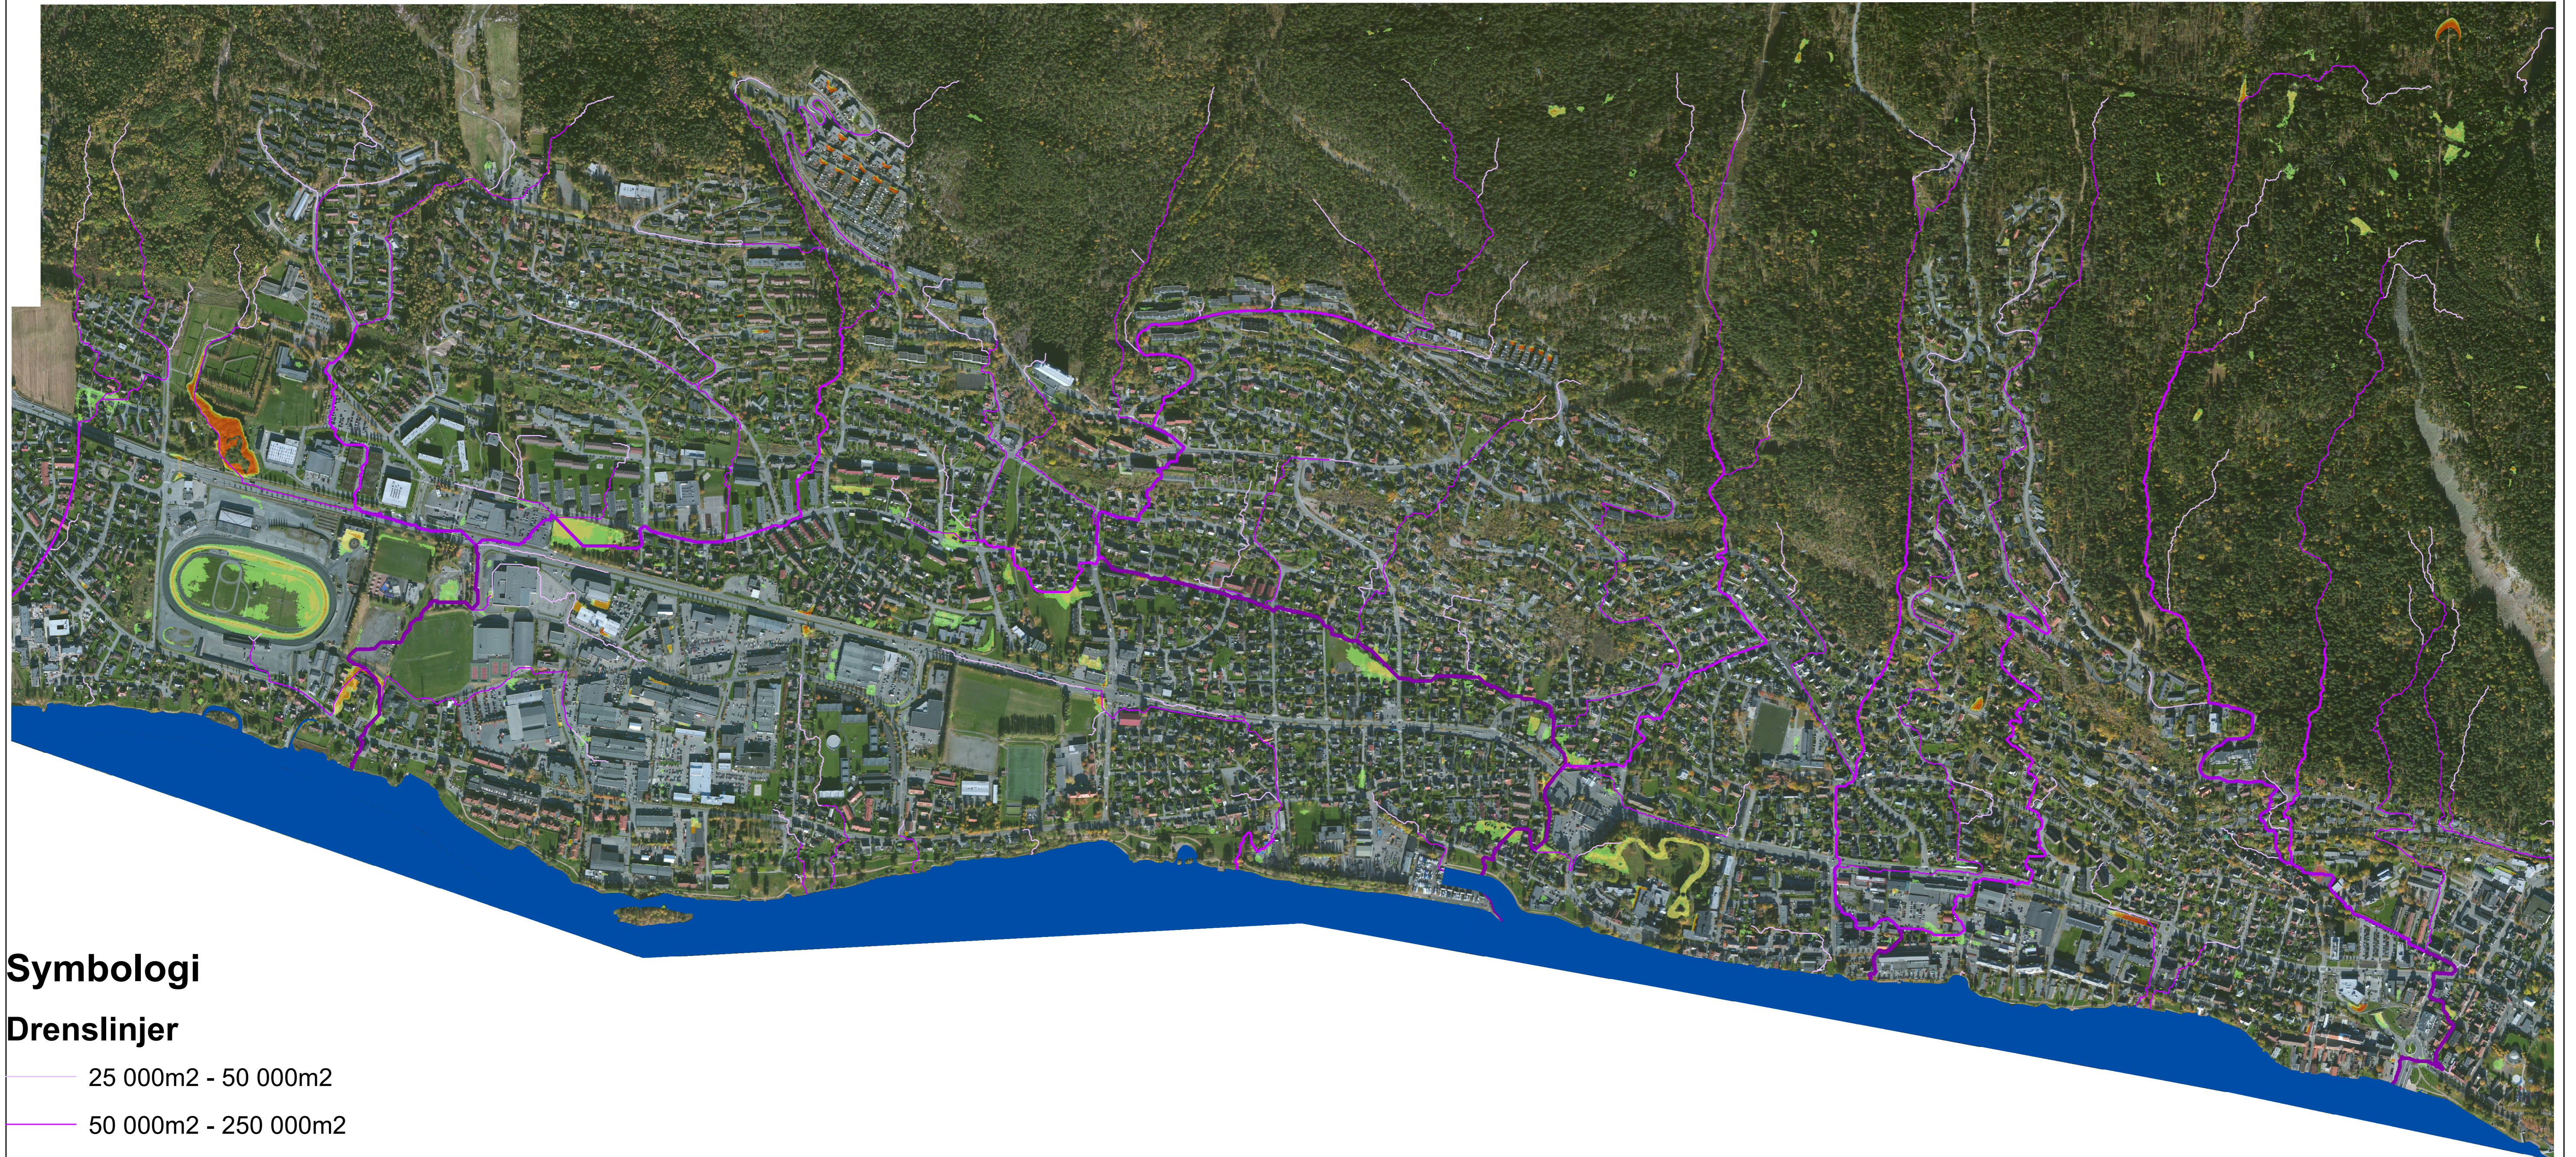

# Aktsomhetskart for flomfare - Muusøya, Drammen

## Symbologi

### Drenslinjer

- 25 000m<sup>2</sup> - 50 000m<sup>2</sup>
- 50 000m<sup>2</sup> - 250 000m<sup>2</sup>
- 250 000m<sup>2</sup> - 500 000m<sup>2</sup>
- 500 000m<sup>2</sup> - 1 000 000m<sup>2</sup>
- 1 000 000m<sup>2</sup> - 3 000 000m<sup>2</sup>

### Sinks

- 0,25m - 0,50m
- 0,50m - 1,00m
- 1,00m - 2,00m
- 2,00m - 5,00m

0 500 1 000 2 000 Meters