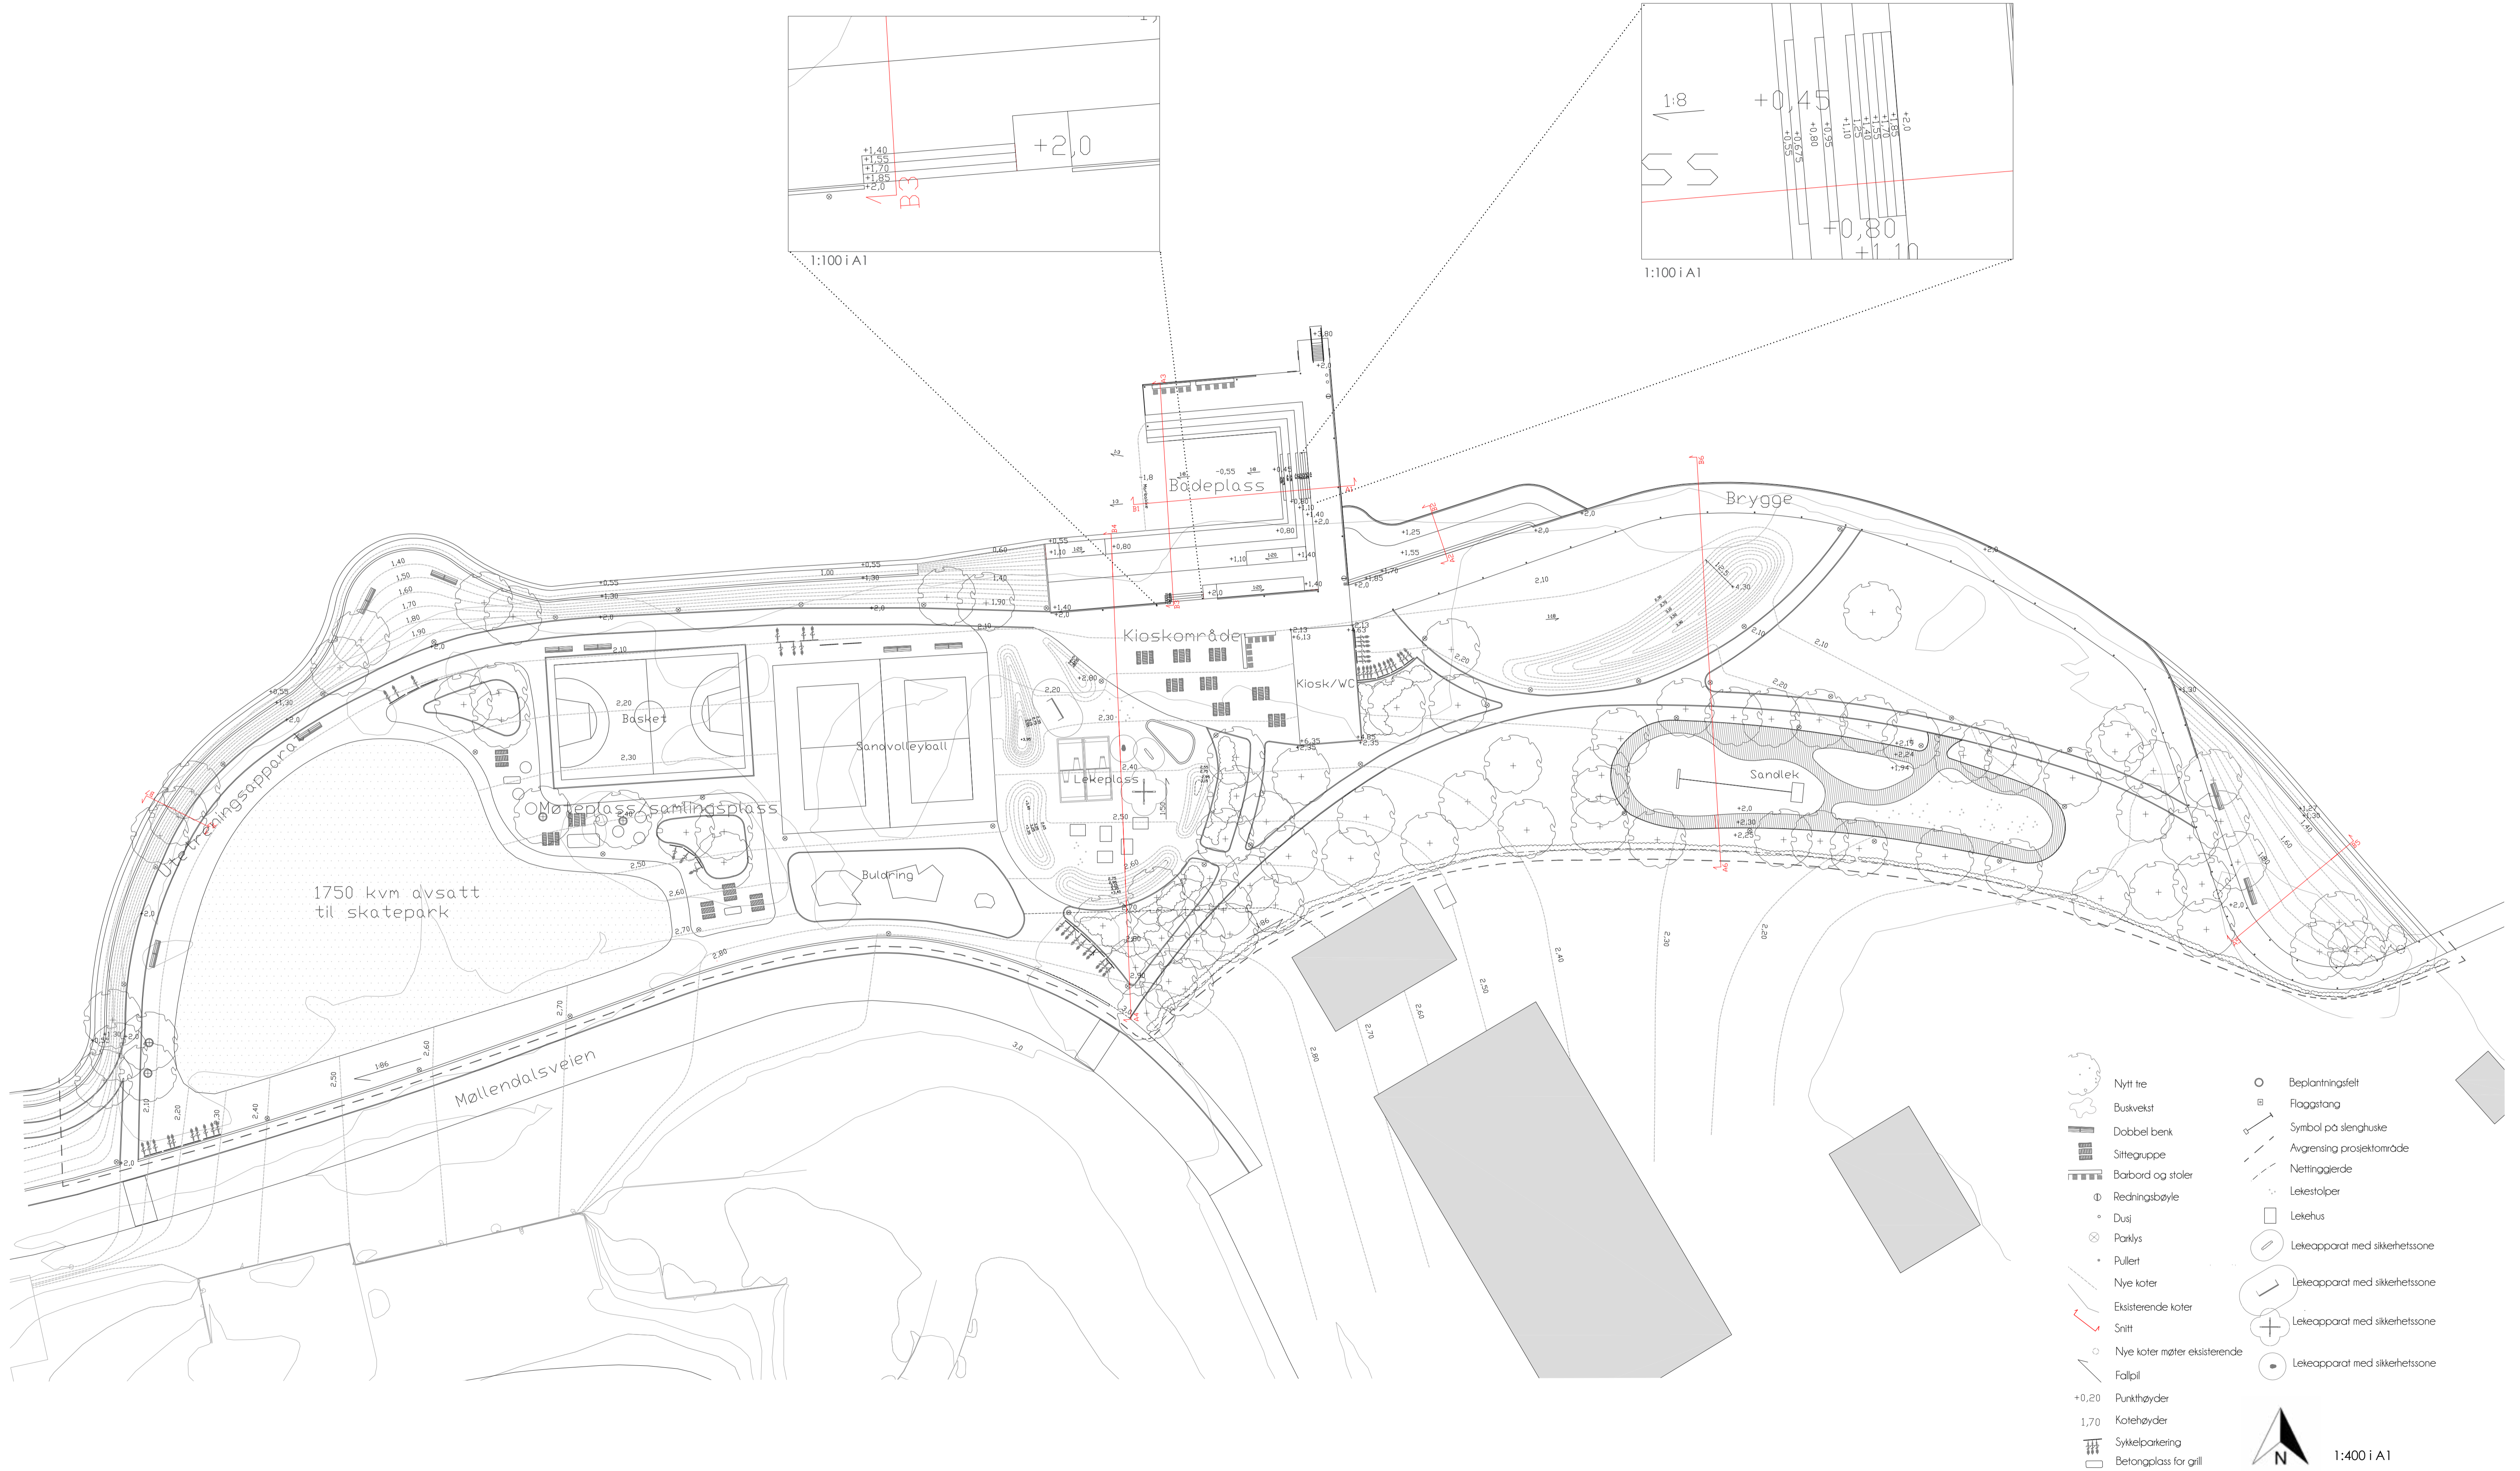

DETALJERT PLAN

GRØNNEVIKSØREN

- | | | | |
|--|------------------------------|--|--------------------------------|
| | Nytt tre | | Beplantingsfelt |
| | Buskvekt | | Flaggstein |
| | Dobbel benk | | Symbol på slingskute |
| | Sittegruppe | | Avgrønsing prosjektområde |
| | Bord og stoler | | Nettingjerde |
| | Rechningsbøyle | | Lekestolper |
| | Dust | | Lekehus |
| | Parklys | | Lekeapparat med sikkerhetszone |
| | Pullert | | Lekeapparat med sikkerhetszone |
| | Nye koter | | Lekeapparat med sikkerhetszone |
| | Ekstisterende koter | | Lekeapparat med sikkerhetszone |
| | Nye koter møter eksisterende | | Lekeapparat med sikkerhetszone |
| | Faltpill | | |
| | +0.20 Punkthøyder | | |
| | 1.70 Kotehøyder | | |
| | Sykkelparkering | | |
| | Betongplass for grill | | |

N
1:400 i A1