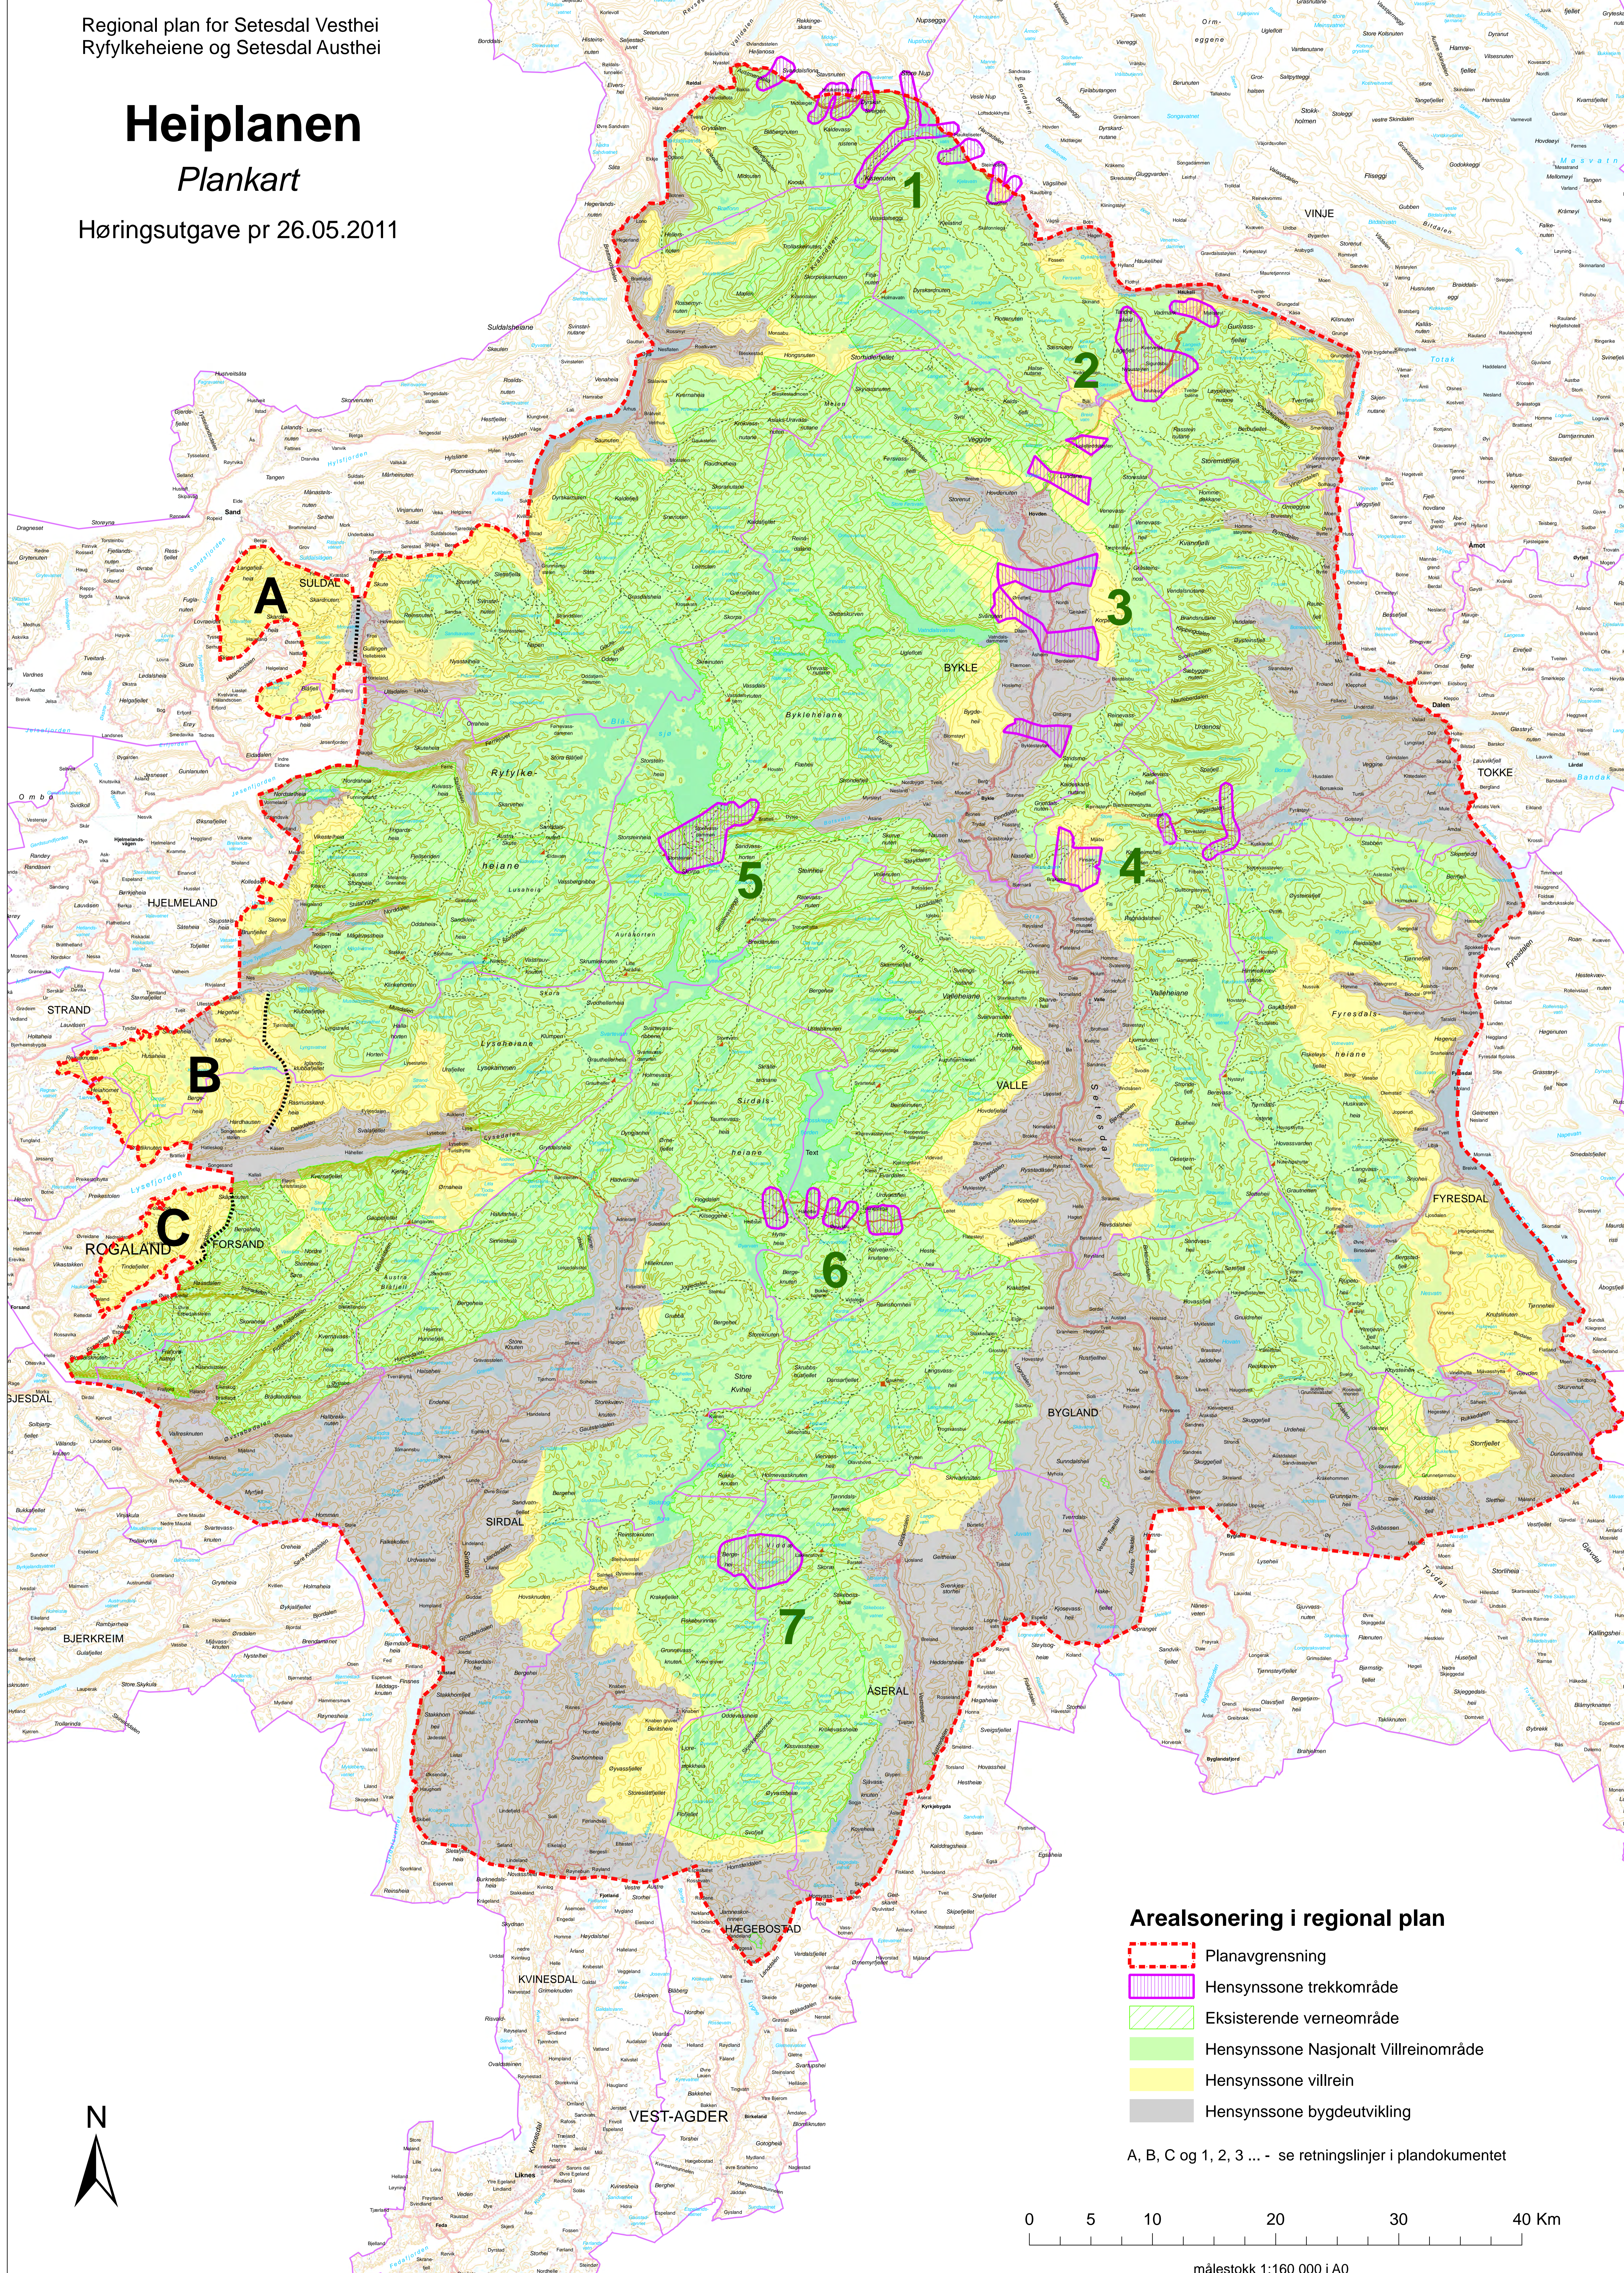

Heiplanen

Plankart

Høringsutgave pr 26.05.2011

Arealsonering i regional plan

-  Planavgrensning
-  Hensynssone trekkområde
-  Eksisterende verneområde
-  Hensynssone Nasjonalt Villreinområde
-  Hensynssone villrein
-  Hensynssone bygdeutvikling

A, B, C og 1, 2, 3 ... - se retningslinjer i plandokumentet

0 5 10 20 30 40 Km

målestokk 1:160 000 i A0